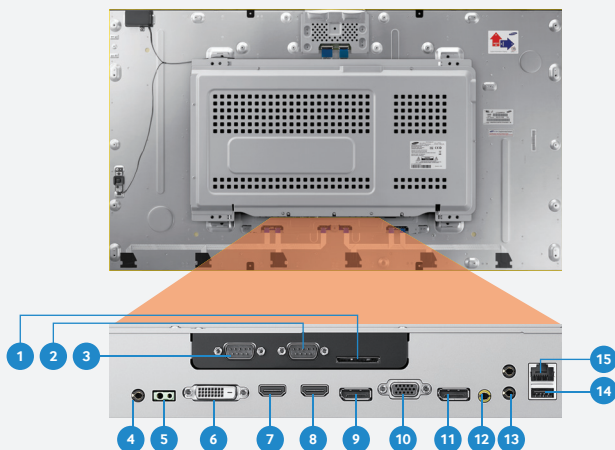

OMD-W

46" / 55" / 75"

Connessioni

1. SD CARD
2. INGRESSO RS-232C
3. USCITA RS-232C
4. USCITA A INFRAROSSI
5. INGRESSO DI CONTROLLO / ALU
6. INGRESSO DVI
7. INGRESSO HDMI 1
8. INGRESSO HDMI 2
9. INGRESSO DP
10. INGRESSO RGB
11. USCITA DP (LOOP OUT)
12. INGRESSO AUDIO VIDEO / COMPONENT
13. INGRESSO / USCITA AUDIO
14. USB
15. INGRESSO RJ45

OMD-K

46" / 55" / 75"

Connessioni

1. SD CARD
2. INGRESSO RS-232C
3. USCITA RS-232C
4. USCITA A INFRAROSSI
5. INGRESSO DI CONTROLLO / ALU
6. INGRESSO DVI
7. INGRESSO HDMI 1
8. INGRESSO HDMI 2
9. INGRESSO DP
10. INGRESSO RGB
11. USCITA DP (LOOP OUT)
12. INGRESSO AUDIO VIDEO / COMPONENT
13. INGRESSO / USCITA AUDIO
14. USB
15. INGRESSO RJ45