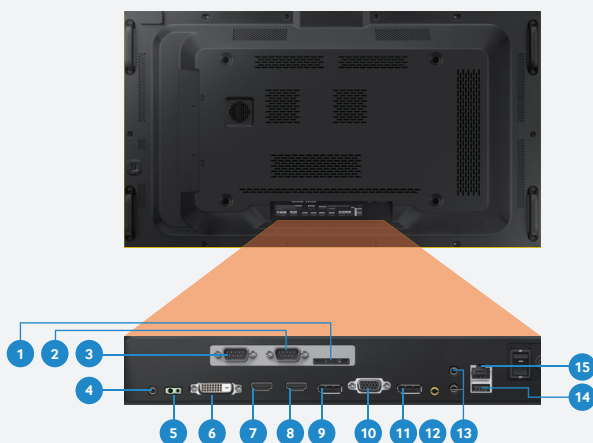

Figura 5. Tipologia da vetrina e tipologia kit per adattarsi a qualsiasi ambiente

* MagicInfo Mobile è compatibile con:

1. Android 4.0 - 4.4.2 (Galaxy S3, S4, S5, Galaxy Note2, Note3)
2. iOS 6.0 - 8.0 (iPhone 4, 4S, 5)

OMD-W

46" / 55" / 75"

Connessioni

1. SD CARD
2. INGRESSO RS-232C
3. USCITA RS-232C
4. USCITA A INFRAROSSI
5. INGRESSO DI CONTROLLO / ALU
6. INGRESSO DVI
7. INGRESSO HDMI 1
8. INGRESSO HDMI 2
9. INGRESSO DP
10. INGRESSO RGB
11. USCITA DP (LOOP OUT)
12. INGRESSO AUDIO VIDEO / COMPONENT
13. INGRESSO / USCITA AUDIO
14. USB
15. INGRESSO RJ45